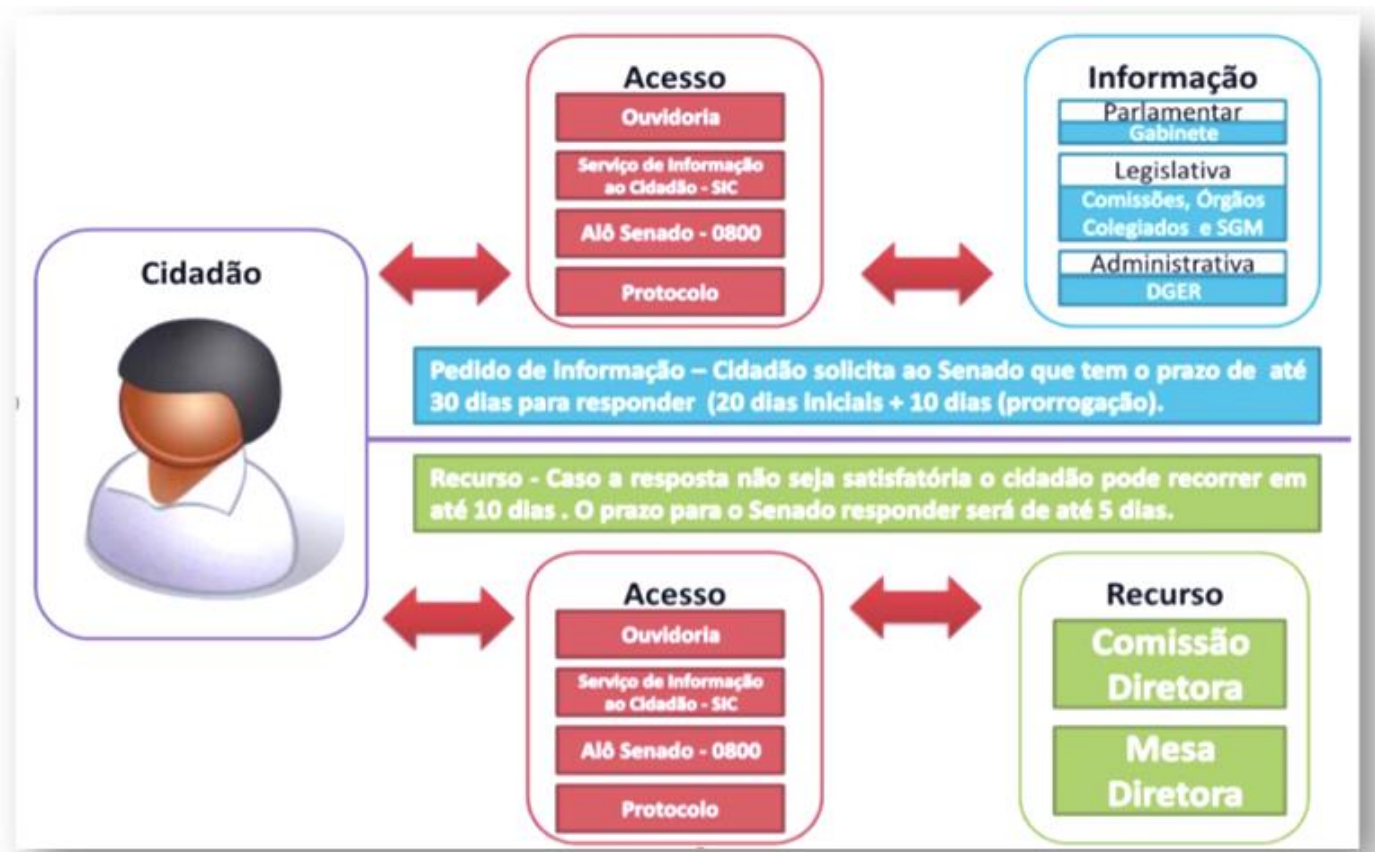

Conhecendo o Senado

**SECRETARIA DE GESTÃO DE
INFORMAÇÃO E DOCUMENTAÇÃO**

INFORMAÇÃO

Acesso à Informação (LAI)

Proteção de Dados Pessoais (LGPD)

Normas Administrativas (NADM)

POSSE DOS SENADORES 2023

Senado Federal

Conhecendo o Senado

COORDENAÇÃO DE INFORMAÇÃO – COINF

Atendimento aos pedidos de informação

MODELO SIMPLIFICADO DE ATENDIMENTO AO CIDADÃO

LGPD

LEI GERAL DE PROTEÇÃO DE DADOS PESSOAIS

- Gabinetes parlamentares poderão designar o Senado como operador do tratamento dos dados pessoais sob sua responsabilidade.
- Termo de opção no ato da investidura no cargo ou a qualquer momento a partir da manifestação de interesse junto à Diretoria-Geral.
- Mais informações:
<https://intranet.senado.leg.br/administracao/gestao-corporativa/lgpd/>

NADM NORMAS ADMINISTRATIVAS

Consulta

- **Intranet:** <http://intranet.senado.leg.br> (figura) →
- **Internet:** Portal da Transparência > Gestão e Governança > Normas internas
- **Link comum:** https://adm.senado.leg.br/normas/ui/pub/pesquisar_normas?1